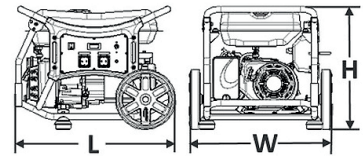

Silnika

Marka	Pramac	
Typ	OHV	
Zoptymalizowana emisja spalin	Stage V	
Obroty znamionowe	obr/min	3000
Paliwo	Benzyna	
System rozruchu	Elektryczny (+Ręczny)	
Pojemność układu smarowania	l	1.1
Czujnik braku oleju	✓	

Alternatora

Regulacja napięcia	AVR	
Klasa	IP	23/44

Dane wymiarowe

Długość	(L) mm	800
Szerokość	(W) mm	698
Wysokość	(H) mm	620
Waga (suchy)	kg	90
Wymiary kartonu DxSxW	mm	810x625x607

Czas pracy

Pojemność zbiornika paliwa	26	
Zużycie paliwa @ 50%	l/h	2.17
Czas pracy przy 50%	h	12

Poziom hałasu

Gwarantowany poziom hałasu (LWA)	dBA	97

PANEL STEROWANIA

Umieszczony na agregacie i wyposażony w: wskaźniki, sterowanie, zabezpieczenia

STEROWANIE:

- Stacyjka z kluczem: OFF-ON-START

WSKAZANIA

- Woltomierz
- Licznik motogodzin
- Częstotliwościomierz
- Wskaźnik paliwa

ZABEZPIECZENIA

- Wyłącznik instalacyjny
- Czujnik poziomu oleju

GNIAZDA

SCHUKO 230V 16A IP44	2
3P+N+T CEE 400V 16A IP44	1

Informacje są zgodne z plikiem danych w momencie pobierania.
Nadrukowany na 11/03/2026 (ID 10494)

©2026 | PR Industrial S.r.L – Loc. Il Piano – 53031 Casole d'Elsa (SI) – ITALY. Company subject to the management and coordination of Generac Power Systems Inc. | All rights reserved | Image shown may not reflect actual package. Specifications subject to change without notice